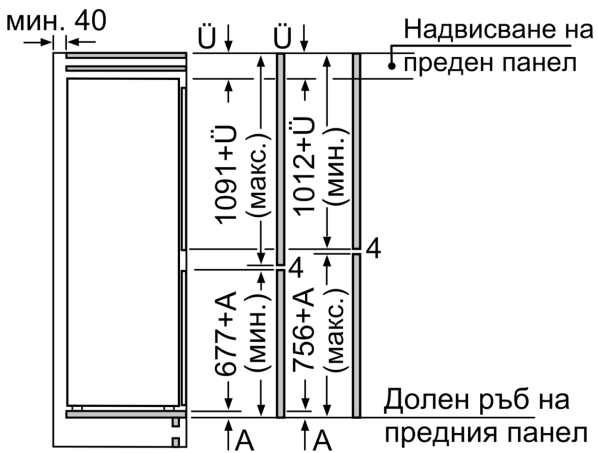

**Серия 2, Хладилник за вграждане с
долен фризер, 177.2 x 54.1 cm,
sliding hinge
KIV86NSE0**

Измерване в мм

Посочените размери на вратата на кухненски уред важат за процеп на врата от 4 мм.

Измерване в мм