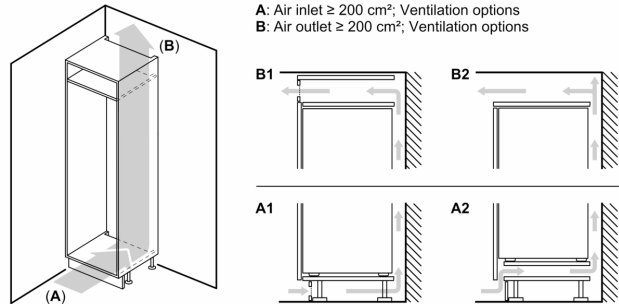

**Серия 2, Хладилник за вграждане с
долен фризер, 177.2 x 54.1 cm,
sliding hinge
KIV86NSE0**

Измерване в мм

Посочените размери на вратата на кухненски уред важат за процеп на врата от 4 мм.

Измерване в мм