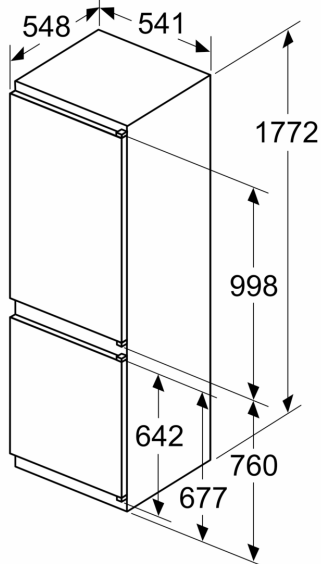

**Серия 2, Хладилник за вграждане с
долен фризер, 177.2 x 54.1 cm,
sliding hinge
KIV86NSE0**

Измерване в мм

Посочените размери на вратата на кухненски уред важат за процеп на врата от 4 мм.

Измерване в мм